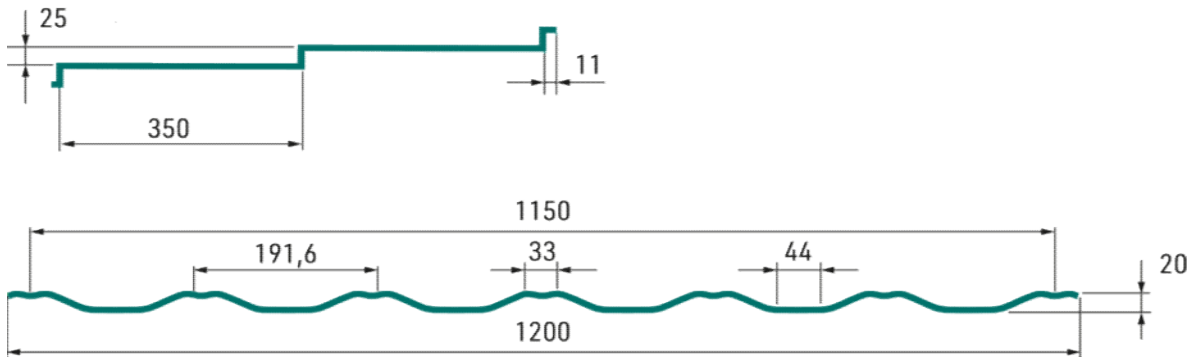

# Maloformátová plechová krytina HORNVAL H2

Rozměry:

**Celková šíře:** 1200mm  
**Krycí šíře:** 1150mm  
**Celková délka:** 711mm  
**Krycí délka:** 700mm

1ks = 0,8532m<sup>2</sup> celková  
1ks = 0,805m<sup>2</sup> krycí  
Minimální sklon střechy - 10°

**Hřebenáč:** Krycí délka: 1,85mb

**Montáž laťování:**

## Montáž krytiny: