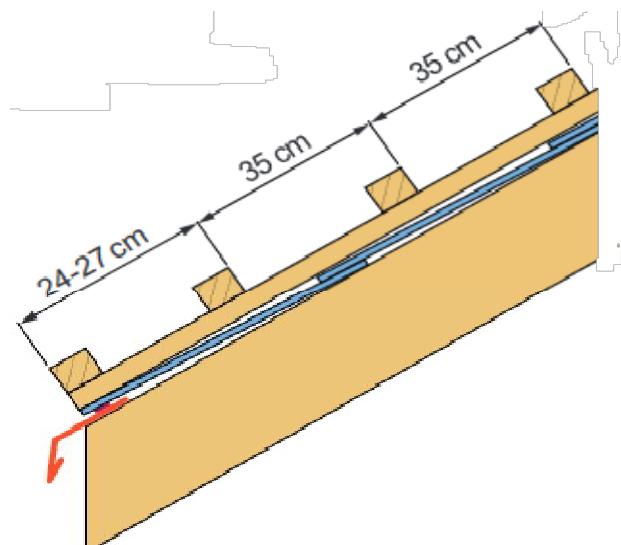

# Maloformátová plechová krytina HORNVAL H2

Rozměry:

**Celková šíře:** 1200mm  
**Krycí šíře:** 1150mm  
**Celková délka:** 711mm  
**Krycí délka:** 700mm

1ks = 0,8532m<sup>2</sup> celková  
1ks = 0,805m<sup>2</sup> krycí  
Minimální sklon střechy - 10°

**Hřebenáč:** Krycí délka: 1,85mb

**Montáž laťování:**

## Kotvení krytiny:

- 4,8 x 19mm
- 4,8 x 35mm

Krytina H2

Montážní návod