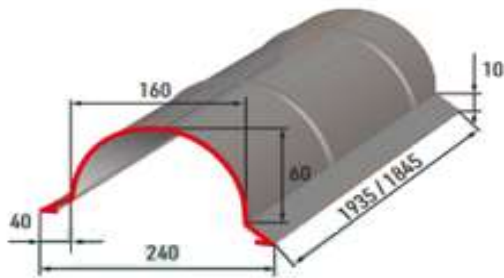

# Maloformátová plechová krytina HORNVAL H2

Rozměry:

**Celková šíře:** 1200mm  
**Krycí šíře:** 1150mm  
**Celková délka:** 711mm  
**Krycí délka:** 700mm

1ks = 0,8532m<sup>2</sup> celková  
1ks = 0,805m<sup>2</sup> krycí  
Minimální sklon střechy - 10°

**Hřebenáč:** Krycí délka: 1,85mb

**Montáž laťování:**