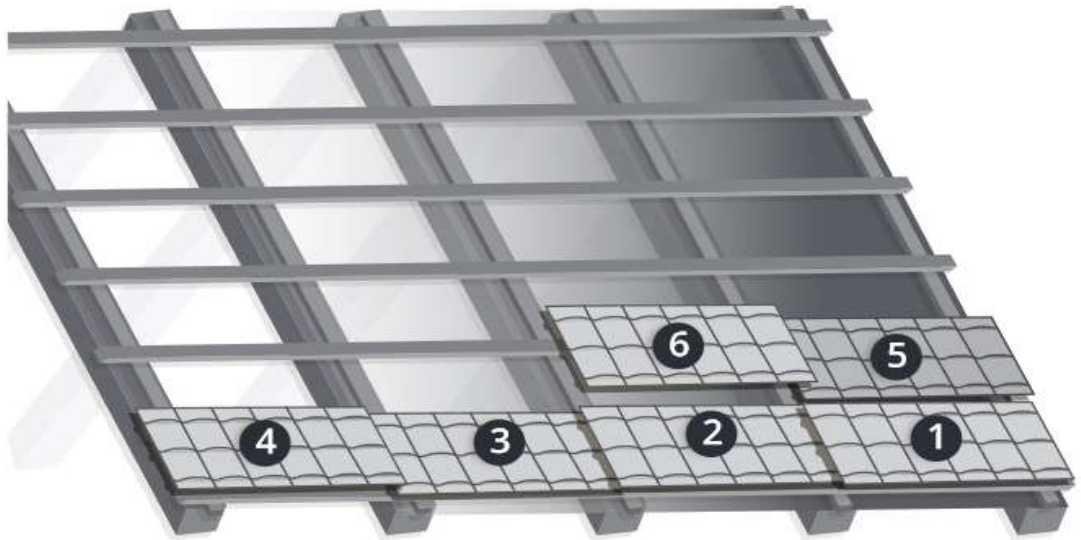

# Maloformátová plechová krytina HORNVAL H2

Rozměry:

**Celková šíře:** 1200mm  
**Krycí šíře:** 1150mm  
**Celková délka:** 711mm  
**Krycí délka:** 700mm

1ks = 0,8532m<sup>2</sup> celková  
1ks = 0,805m<sup>2</sup> krycí  
Minimální sklon střechy - 10°

**Hřebenáč:** Krycí délka: 1,85mb

**Montáž laťování:**

## Montáž krytiny:

## Kotvení krytiny:

- 4,8 x 19mm
- 4,8 x 35mm

Krytina H2

Montážní návod